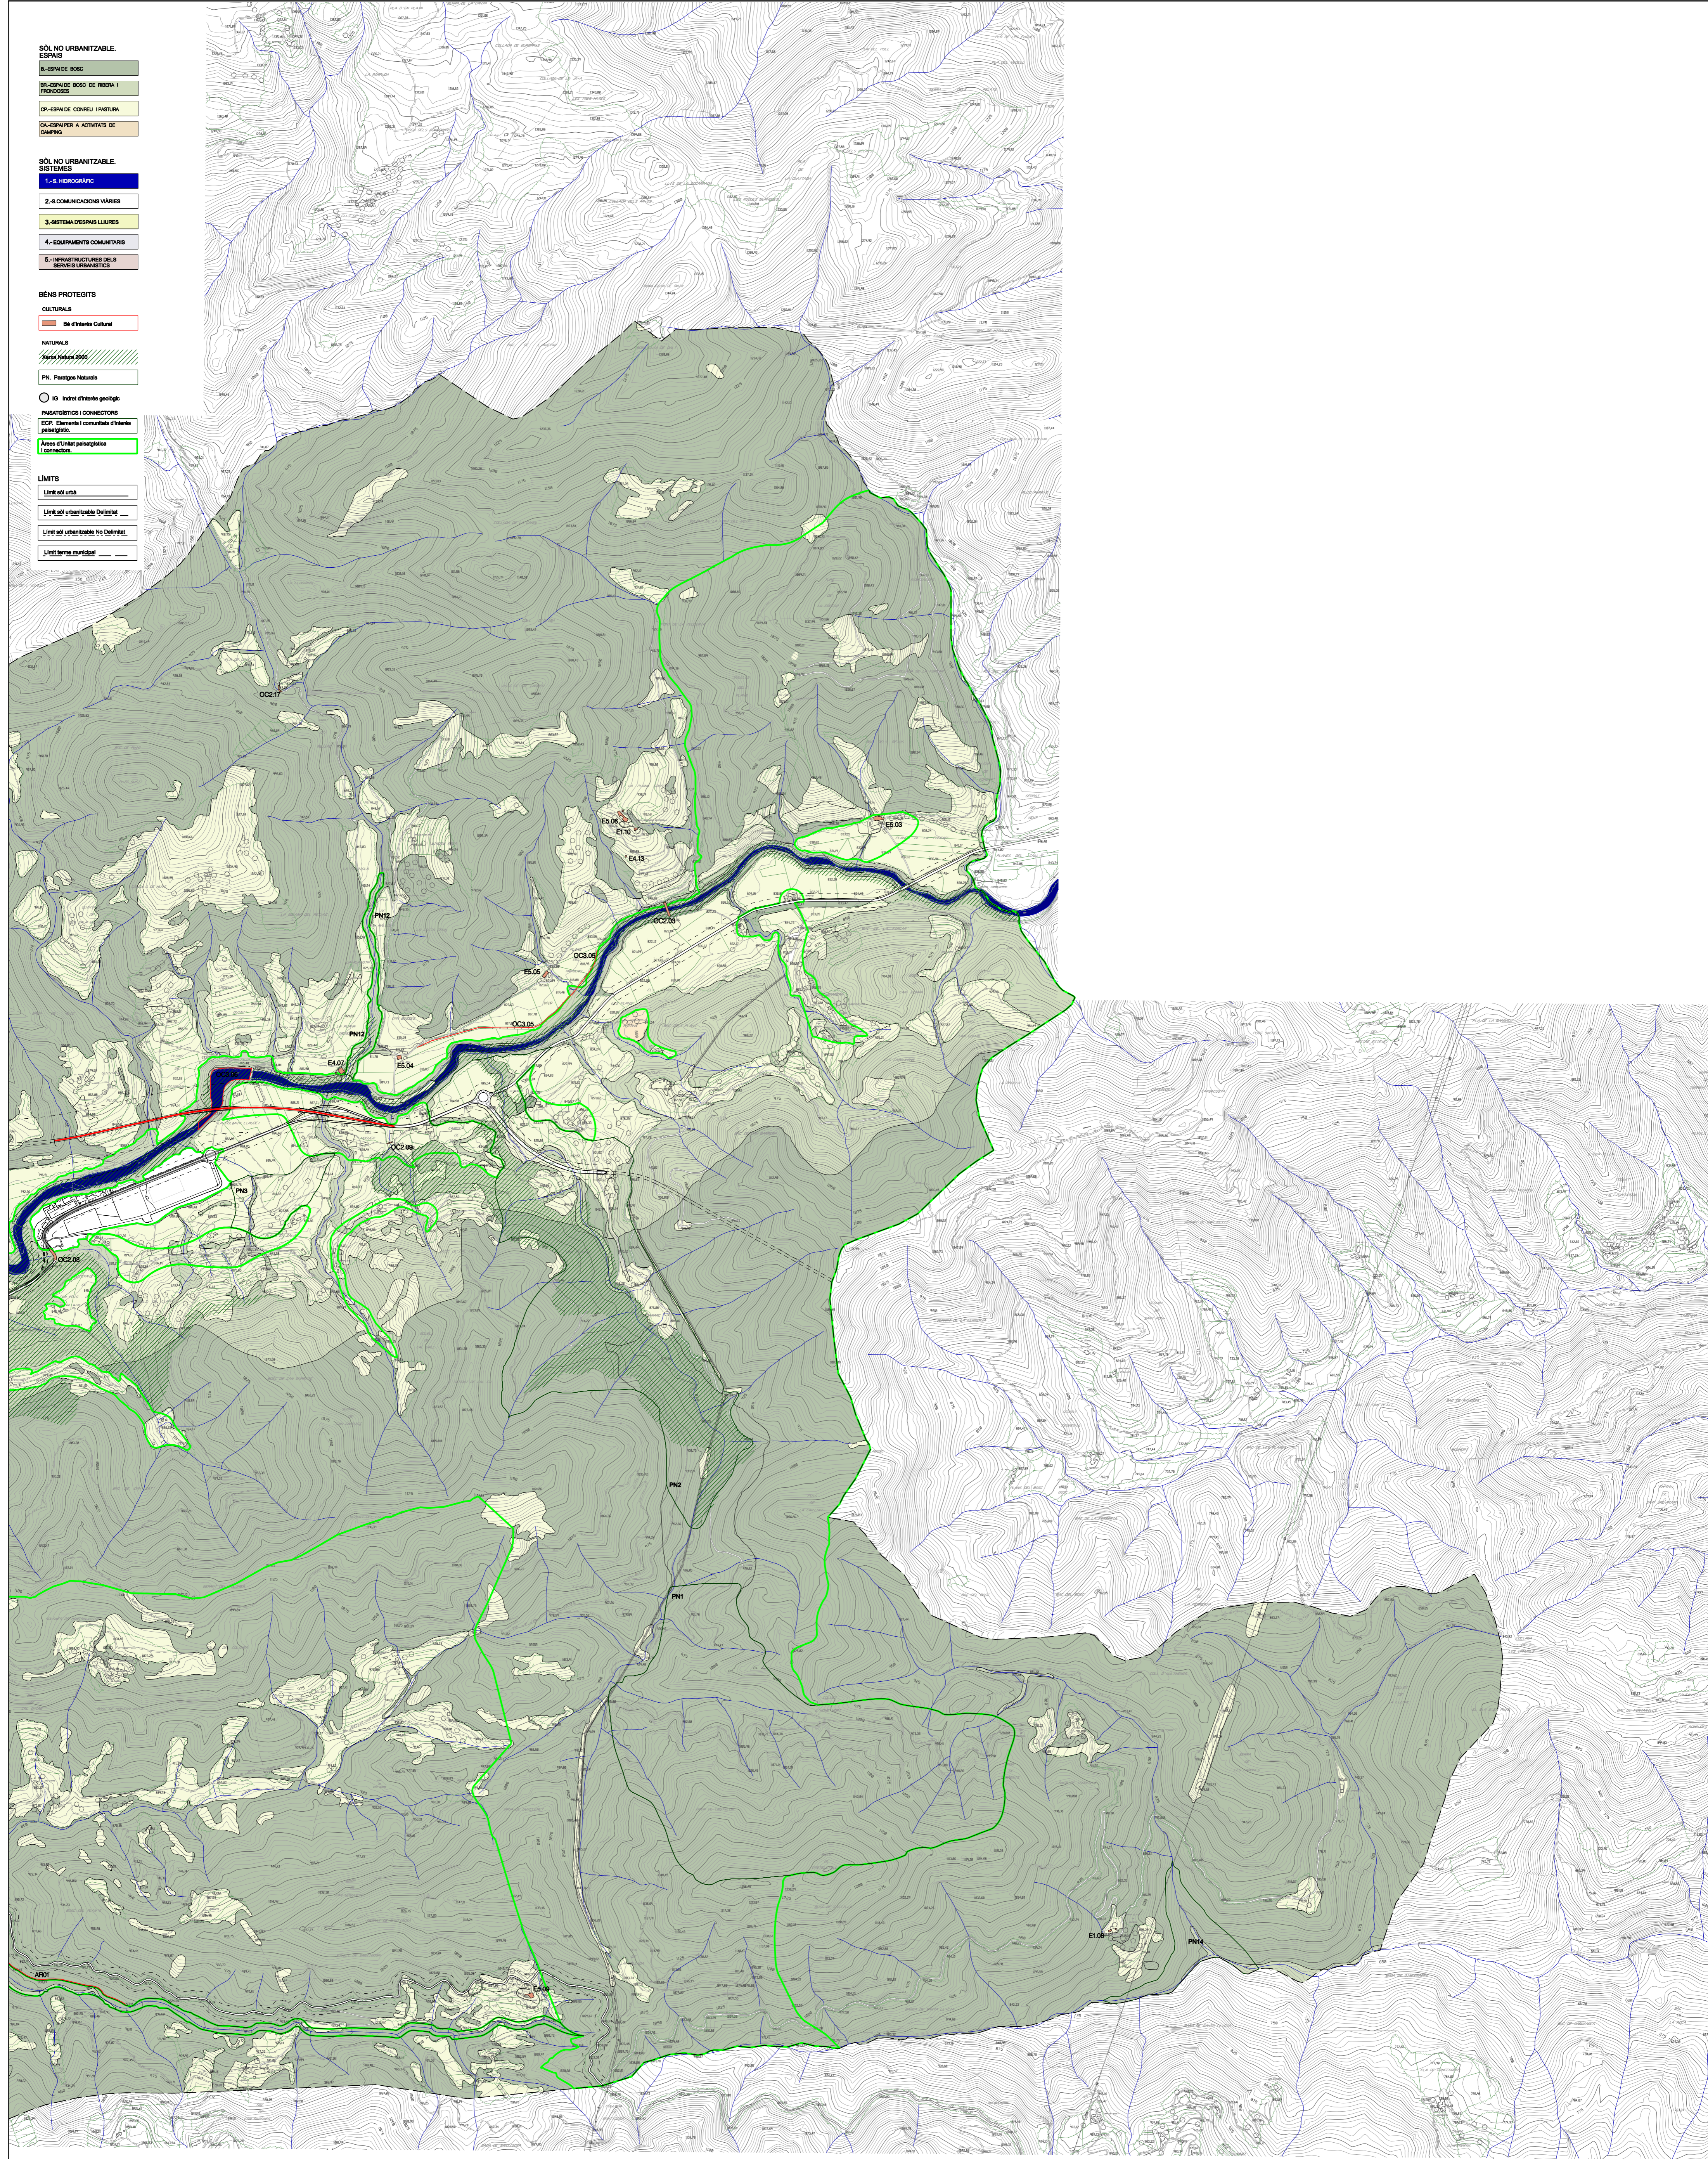

- SÒL NO URBANITZABLE. ESPAIS**
- B-ESPAI DE BOSC
 - BI-ESPAI DE BOSC DE FRAMA I PRONCSSES
 - CI-ESPAI DE CONEU I PARTURA
 - CI-ESPAI PER A ACTIVITATS DE CAMPES
- SÒL NO URBANITZABLE. SISTEMES**
- 1.-S. HIDROGRÀFIC
 - 2.-E. COMUNICACIÓ VÀRIES
 - 3.-SISTEMA D'ESPALS LLANERS
 - 4.-EQUIPAMENTS COMUNITARIS
 - 5.-INFRASTRUCTURES DELS SERVEIS URBANÍSTICS
- BÉNS PROTEGITS**
- CULTURALS**
- Be d'Interès Cultural
- NATURALS**
- PN. Parcques Naturals
 - IO. Indici d'Interès geològic paleontològic i connectiós
 - ICP. Elements i conjunts d'interès paisatgístic
 - Àrees d'interès paisatgístic i connectiós
- LIMITS**
- Limit del sòl
 - Limit del urbanitzable Definit
 - Limit del urbanitzable No Definit
 - Limit terme municipal

PLA D'ORDENACIÓ URBANÍSTICA MUNICIPAL DE SANT JOAN DE LES ABADESSES Text P1456
 AJUNTAMENT DE SANT JOAN DE LES ABADESSES.2010