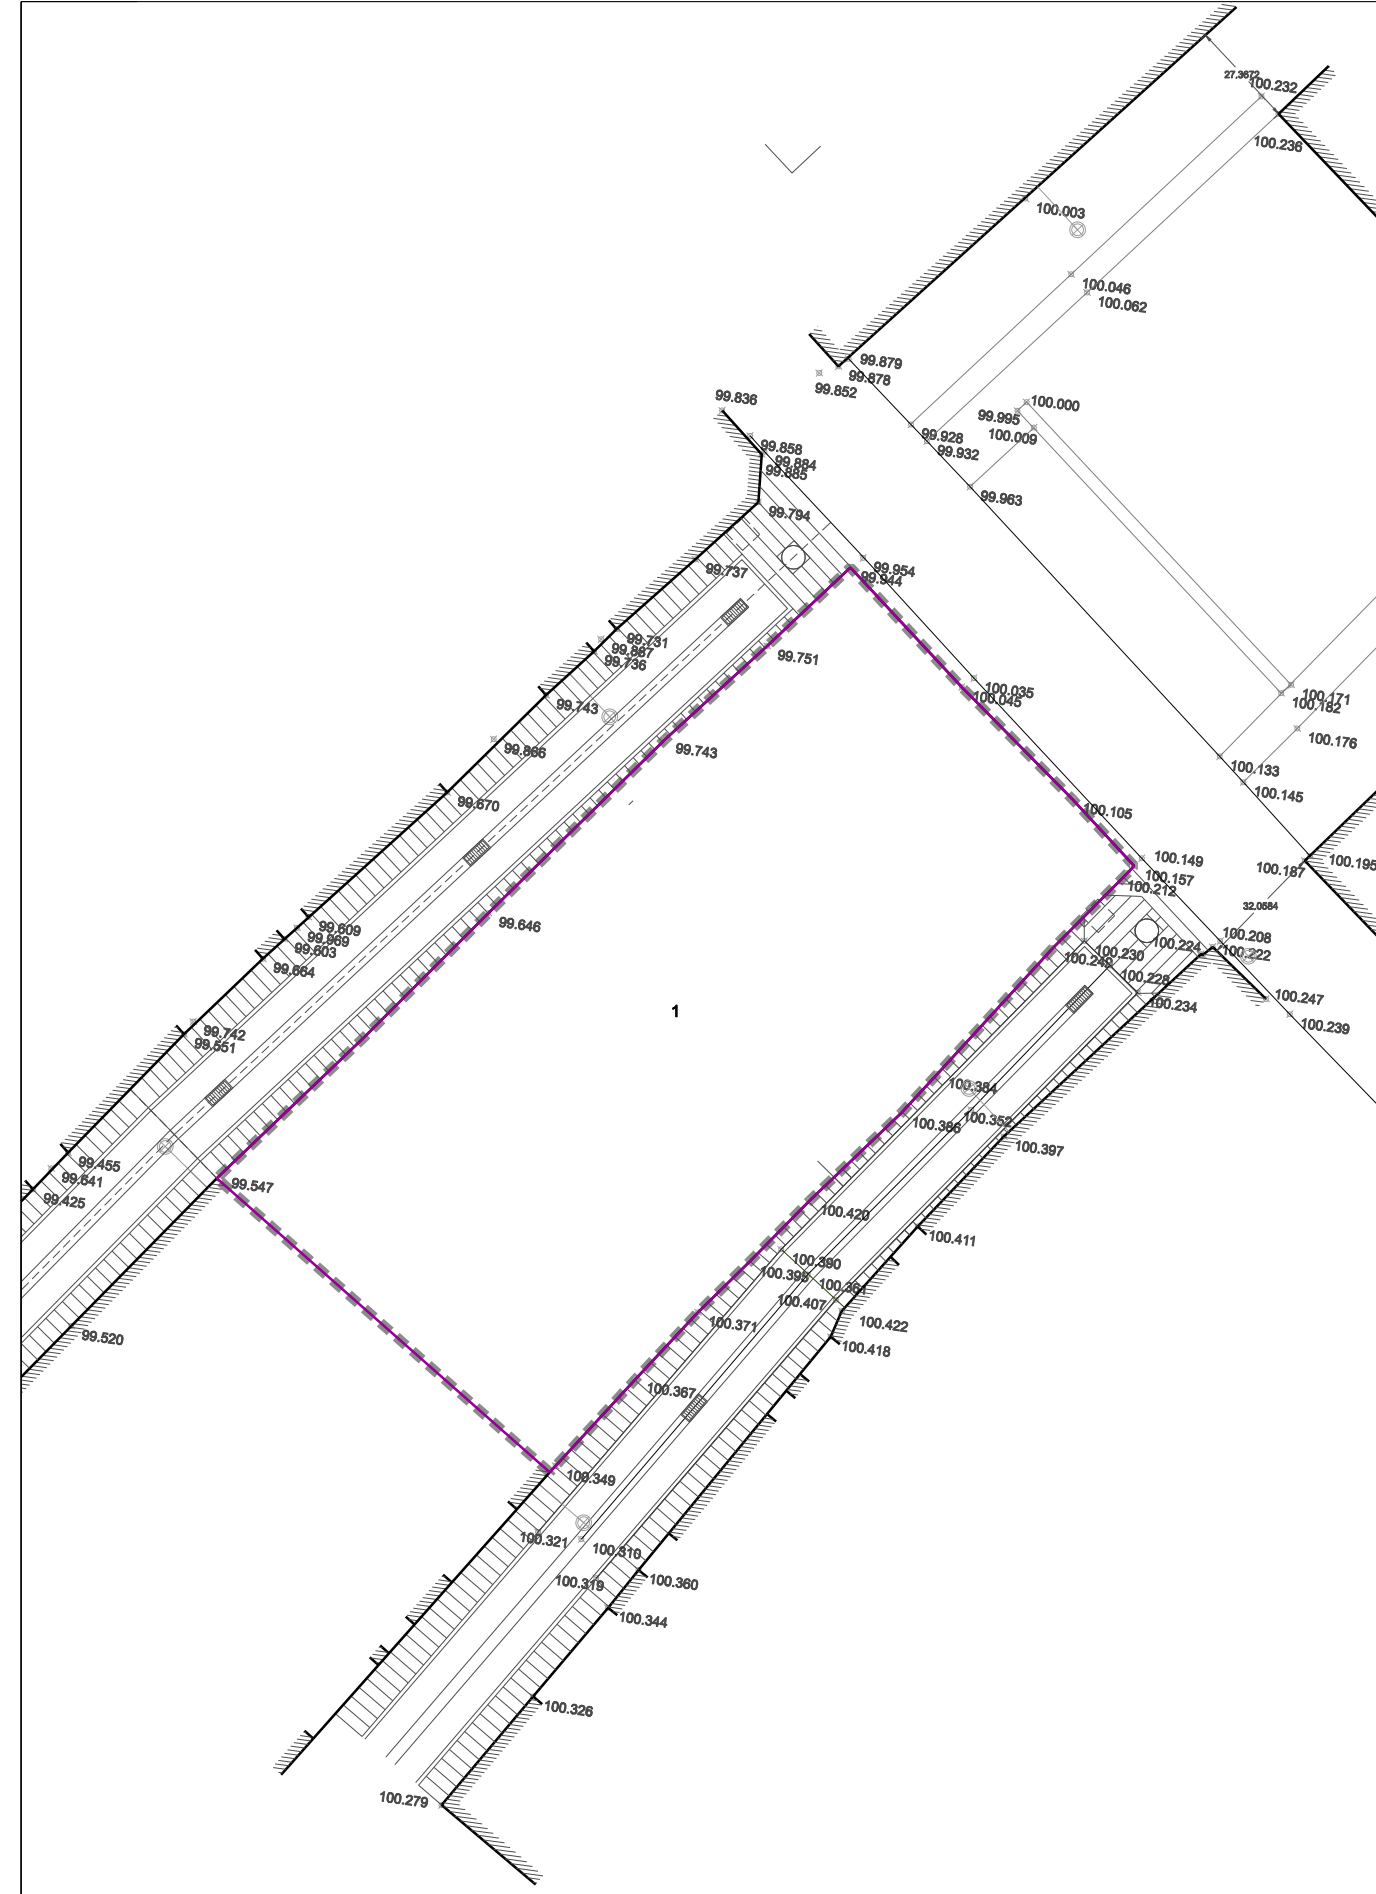

ORTOFOTO

TOPOGRAFIA I PROPIETATS

■ ■ ■ ■	Àmbit de la modificació
—	Propietats
Àmbit	238,72 m2
Propietat 1	238,72 m2

**MODIFICACIÓ PUNTUAL 2/2014 DEL POU DE
SANT JOAN DE LES ABADESSES**
AJUNTAMENT DE SANT JOAN DE LES ABADESSES.2014

E: 1/200